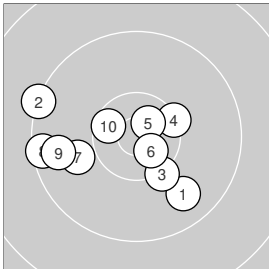

ISSF AP Women Final – Wertung Women

StartNr: 1

StandNr: D

29. April 2023 14:22

EDER, Josefin #44260192

SGi Frankfurt/Oder 1406

Ergebnis: **196.9** 100.1 Serien: 50.1 50.0
 96.8 19.5 18.7 18.6 19.7 20.3
 Zähler: 11 6 3 0 0 0 Innenzehner: 5

5 Shot Series

Single Shot Series

Serie: 1 9.7 ↘ 9.2 ↖ 10.2 ↘ 10.3 ↗ 10.7 *
 Serie: 2 10.6 * 9.9 ↙ 9.4 ↖ 9.6 ↖ 10.5 *

Serie: 1 10.6 * 8.9 ↖
 Serie: 2 8.5 ↑ 10.2 ↖
 Serie: 3 10.1 ↗ 8.5 →
 Serie: 4 9.3 ↘ 10.4 *
 Serie: 5 10.3 ↗ 10.0 →