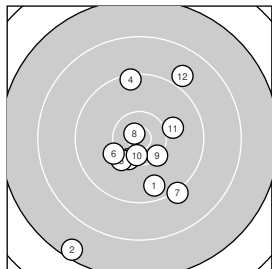

ISSF AP Mixed GM – Wertung offene Klasse

StartNr: 2

StandNr: C

28. April 2023 18:32

WIMMER, Carina #44260617

Bayern / Bayern 3

Ergebnis: **116.9** 116.9 Serien: 9.6 7.5 10.3 9.4 10.2 10.2 9.2 10.8 10.3 10.5 10.0 8.9
Zähler: 7 3 1 1 0 0 Innenzehner: 2

Single Shots

- Serie: 1 9.6 ↓
- Serie: 2 7.5 ✓
- Serie: 3 10.3 ✓
- Serie: 4 9.4 ↑
- Serie: 5 10.2 ✓
- Serie: 6 10.2 ✓
- Serie: 7 9.2 ↘
- Serie: 8 10.8 *
- Serie: 9 10.3 ↘
- Serie: 10 10.5 *
- Serie: 11 10.0 →
- Serie: 12 8.9 ↗