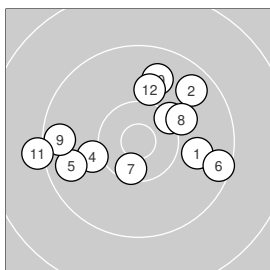

Ergebnis: **212.9** 95.0 Serien: 47.0 48.0
 117.9 19.5 20.4 19.1 20.5 19.3 19.1
 Zähler: 7 13 1 1 0 0 Innenezehner: 2

5 Shot Series

Single Shot Series

Serie: 1 9.9 ↖ 7.9 ↗ 9.7 ↙ 10.0 ↖ 9.5 →
 Serie: 2 9.8 ↖ 9.0 → 8.9 ↗ 10.4 * 9.9 →

Serie: 1 9.9 → 9.6 ↗
 Serie: 2 10.3 ↗ 10.1 ↖
 Serie: 3 9.7 ↖ 9.4 →
 Serie: 4 10.4 * 10.1 →
 Serie: 5 9.5 ← 9.8 ↑
 Serie: 6 9.1 ← 10.0 ↑