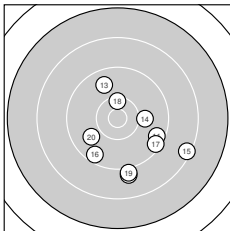

Ergebnis: **269** (282.4)  
 Serien: 90 91 88  
 Zähler: 6 18 5 1 0 0 0 0 0 0  
 Innenzehner: 3  
 Weitestе: 3150 (7.), 2342 (6.), 2098 (4.)  
 beste Teiler: 315.5 (8.), 462.0 (18.), 463.7 (10.)  
 Trefferlage: 3.02 mm rechts, 4.29 mm tief  
 Streuwert: 9.08, horizontal: 9.69, vertikal: 8.42

**Serie 1:**

9.7 ↖	9.7 ↗	10.1 ↖	8.3 ↙	10.3 ↘
8.0 ↘	7.0 ↙	10.6 *	9.1 ↘	10.4 *

beste Teiler: 315.5 (8.), 463.7 (10.), 491.6 (5.)  
 Trefferlage: 0.17 mm links, 4.51 mm tief  
 Streuwert: 11.31, horizontal: 11.77, vertikal: 10.84

**Serie 2:**

9.5 ↘	9.0 ↓	9.7 ↖	10.0 →	8.4 ↘
9.5 ↙	9.4 ↘	10.4 *	9.1 ↓	9.9 ↘

beste Teiler: 462.0 (18.), 738.1 (14.), 867.5 (20.)  
 Trefferlage: 3.59 mm rechts, 5.20 mm tief  
 Streuwert: 8.04, horizontal: 8.23, vertikal: 7.84

**Serie 3:**

9.8 →	8.8 →	9.1 ↓	9.5 ↙	9.9 ↘
9.4 →	9.6 →	9.6 ↓	8.9 →	9.7 ←

beste Teiler: 852.4 (25.), 930.9 (21.), 968.3 (30.)  
 Trefferlage: 5.65 mm rechts, 3.17 mm tief  
 Streuwert: 7.88, horizontal: 8.78, vertikal: 6.87