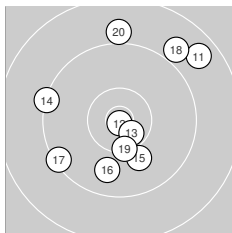

ISSF AP Mixed – Wertung – offene Klasse

StandNr: 7

NEISINGER, Susanne #999903843

StartNr: 156

28. April 2023 14:57

Bayern / Bayern 1

Ergebnis: **282** (293.0)
 Serien: 97 92 93
 Zähler: 15 12 3 0 0 0 0 0 0
 Innenezehner: 6
 Weitester: 1950 (26.), 1825 (11.), 1618 (18.)
 beste Teiler: 53.0 (12.), 287.2 (25.), 312.1 (13.)
 Trefferlage: 0.35 mm links, 1.42 mm tief
 Streuwert: 7.67, horizontal: 7.33, vertikal: 8.00

Serie 1:

10.5 *	9.0 ↙	9.1 ↓	10.1 ↘	10.2 ↘
10.6 *	10.5 *	9.3 ↘	10.1 ↘	10.2 ↘
beste Teiler: 315.7 (6.), 362.4 (1.), 387.3 (7.)				
Trefferlage: 0.52 mm links, 4.52 mm tief				
Streuwert: 5.93, horizontal: 5.96, vertikal: 5.89				

Serie 2:

8.7 ↗	10.9 *	10.6 *	9.3 ←	10.0 ↘
9.8 ↓	9.3 ↙	8.9 ↗	10.3 ↓	9.0 ↑
beste Teiler: 53.0 (12.), 312.1 (13.), 519.5 (19.)				
Trefferlage: 0.44 mm rechts, 1.28 mm hoch				
Streuwert: 8.69, horizontal: 8.25, vertikal: 9.10				

Serie 3:

9.5 ←	9.6 ↑	10.1 ↑	9.5 →	10.6 *
8.5 ↙	10.0 ↓	9.5 →	9.1 ↓	10.2 ↘
beste Teiler: 287.2 (25.), 571.7 (30.), 687.0 (23.)				
Trefferlage: 0.97 mm links, 1.02 mm tief				
Streuwert: 8.31, horizontal: 8.27, vertikal: 8.35				