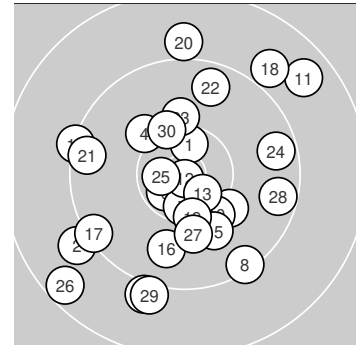

ISSF AP Mixed – Wertung – offene Klasse

StandNr: 7

NEISINGER, Susanne #999903843

StartNr: 156

28. April 2023 14:57

Bayern / Bayern 1

Ergebnis: **282** (293.0)
 Serien: 97 92 93
 Zähler: 15 12 3 0 0 0 0 0 0
 Innenezehner: 6
 Weitester: 1950 (26.), 1825 (11.), 1618 (18.)
 beste Teiler: 53.0 (12.), 287.2 (25.), 312.1 (13.)
 Trefferlage: 0.35 mm links, 1.42 mm tief
 Streuwert: 7.67, horizontal: 7.33, vertikal: 8.00

Serie 1:

10.5 *	9.0 ↙	9.1 ↓	10.1 ↘	10.2 ↘
10.6 *	10.5 *	9.3 ↘	10.1 ↘	10.2 ↘
beste Teiler: 315.7 (6.), 362.4 (1.), 387.3 (7.)				
Trefferlage: 0.52 mm links, 4.52 mm tief				
Streuwert: 5.93, horizontal: 5.96, vertikal: 5.89				

Serie 2:

8.7 ↗	10.9 *	10.6 *	9.3 ←	10.0 ↘
9.8 ↓	9.3 ↙	8.9 ↗	10.3 ↓	9.0 ↑
beste Teiler: 53.0 (12.), 312.1 (13.), 519.5 (19.)				
Trefferlage: 0.44 mm rechts, 1.28 mm hoch				
Streuwert: 8.69, horizontal: 8.25, vertikal: 9.10				

Serie 3:

9.5 ←	9.6 ↑	10.1 ↑	9.5 →	10.6 *
8.5 ↙	10.0 ↓	9.5 →	9.1 ↓	10.2 ↘
beste Teiler: 287.2 (25.), 571.7 (30.), 687.0 (23.)				
Trefferlage: 0.97 mm links, 1.02 mm tief				
Streuwert: 8.31, horizontal: 8.27, vertikal: 8.35				