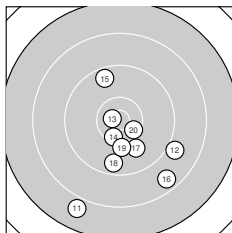

ISSF AP Mixed – Wertung – offene Klasse

StandNr: 8

MEYER, Tobias #999903844

StartNr: 157

28. April 2023 14:59

Bayern / Bayern 1

Ergebnis: **272** (286.3)
 Serien: 92 91 89
 Zähler: 11 12 5 2 0 0 0 0 0 0
 Innenzehner: 8
 Weitesten: 2627 (22.), 2454 (11.), 1911 (5.)
 beste Teiler: 188.0 (13.), 250.4 (3.), 274.6 (24.)
 Trefferlage: 0.95 mm rechts, 5.24 mm tief
 Streuwert: 8.59, horizontal: 7.65, vertikal: 9.43

Serie 1:

10.5 *	9.0 ↙	10.6 *	9.1 ↘	8.6 ↖
9.2 ↖	9.2 ↓	10.1 ↓	8.6 ↘	10.5 *

beste Teiler: 250.4 (3.), 369.8 (10.), 377.9 (1.)
 Trefferlage: 1.74 mm links, 5.87 mm tief
 Streuwert: 8.40, horizontal: 9.12, vertikal: 7.60

Serie 2:

7.9 ↙	9.0 ↘	10.7 *	10.4 *	9.6 ↗
8.6 ↘	9.9 ↘	9.6 ↓	10.1 ↓	10.4 *

beste Teiler: 188.0 (13.), 424.3 (20.), 447.3 (14.)
 Trefferlage: 1.44 mm rechts, 6.45 mm tief
 Streuwert: 8.03, horizontal: 7.26, vertikal: 8.74

Serie 3:

10.3 ↗	7.7 ↘	8.8 ↗	10.6 *	8.6 ↓
9.8 ↓	9.2 ↖	9.6 ↗	10.4 *	9.7 ↘

beste Teiler: 274.6 (24.), 414.2 (29.), 549.5 (21.)
 Trefferlage: 3.17 mm rechts, 3.40 mm tief
 Streuwert: 9.63, horizontal: 6.23, vertikal: 12.11