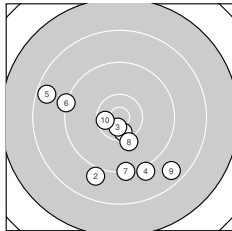

ISSF AP Mixed – Wertung – offene Klasse

StandNr: 8

MEYER, Tobias #999903844

StartNr: 157

28. April 2023 14:59

Bayern / Bayern 1

Ergebnis: **272** (286.3)
 Serien: 92 91 89
 Zähler: 11 12 5 2 0 0 0 0 0 0
 Innenzehner: 8
 Weitesten: 2627 (22.), 2454 (11.), 1911 (5.)
 beste Teiler: 188.0 (13.), 250.4 (3.), 274.6 (24.)
 Trefferlage: 0.95 mm rechts, 5.24 mm tief
 Streuwert: 8.59, horizontal: 7.65, vertikal: 9.43

Serie 1:

10.5 *	9.0 ↙	10.6 *	9.1 ↘	8.6 ↖
9.2 ↖	9.2 ↓	10.1 ↓	8.6 ↘	10.5 *

beste Teiler: 250.4 (3.), 369.8 (10.), 377.9 (1.)
 Trefferlage: 1.74 mm links, 5.87 mm tief
 Streuwert: 8.40, horizontal: 9.12, vertikal: 7.60

Serie 2:

7.9 ↙	9.0 ↘	10.7 *	10.4 *	9.6 ↗
8.6 ↘	9.9 ↘	9.6 ↓	10.1 ↓	10.4 *

beste Teiler: 188.0 (13.), 424.3 (20.), 447.3 (14.)
 Trefferlage: 1.44 mm rechts, 6.45 mm tief
 Streuwert: 8.03, horizontal: 7.26, vertikal: 8.74

Serie 3:

10.3 ↗	7.7 ↘	8.8 ↗	10.6 *	8.6 ↓
9.8 ↓	9.2 ↖	9.6 ↗	10.4 *	9.7 ↘

beste Teiler: 274.6 (24.), 414.2 (29.), 549.5 (21.)
 Trefferlage: 3.17 mm rechts, 3.40 mm tief
 Streuwert: 9.63, horizontal: 6.23, vertikal: 12.11