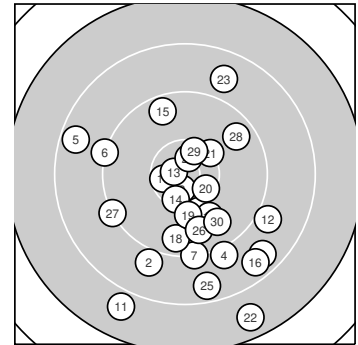

ISSF AP Mixed – Wertung – offene Klasse

StandNr: 8

MEYER, Tobias #999903844

StartNr: 157

28. April 2023 14:59

Bayern / Bayern 1

Ergebnis: **272** (286.3)
 Serien: 92 91 89
 Zähler: 11 12 5 2 0 0 0 0 0 0
 Innenzehner: 8
 Weitesten: 2627 (22.), 2454 (11.), 1911 (5.)
 beste Teiler: 188.0 (13.), 250.4 (3.), 274.6 (24.)
 Trefferlage: 0.95 mm rechts, 5.24 mm tief
 Streuwert: 8.59, horizontal: 7.65, vertikal: 9.43

Serie 1:

10.5 *	9.0 ↙	10.6 *	9.1 ↘	8.6 ↖
9.2 ↖	9.2 ↓	10.1 ↓	8.6 ↘	10.5 *

beste Teiler: 250.4 (3.), 369.8 (10.), 377.9 (1.)
 Trefferlage: 1.74 mm links, 5.87 mm tief
 Streuwert: 8.40, horizontal: 9.12, vertikal: 7.60

Serie 2:

7.9 ↙	9.0 ↘	10.7 *	10.4 *	9.6 ↗
8.6 ↘	9.9 ↘	9.6 ↓	10.1 ↓	10.4 *

beste Teiler: 188.0 (13.), 424.3 (20.), 447.3 (14.)
 Trefferlage: 1.44 mm rechts, 6.45 mm tief
 Streuwert: 8.03, horizontal: 7.26, vertikal: 8.74

Serie 3:

10.3 ↗	7.7 ↘	8.8 ↗	10.6 *	8.6 ↓
9.8 ↓	9.2 ↖	9.6 ↗	10.4 *	9.7 ↘

beste Teiler: 274.6 (24.), 414.2 (29.), 549.5 (21.)
 Trefferlage: 3.17 mm rechts, 3.40 mm tief
 Streuwert: 9.63, horizontal: 6.23, vertikal: 12.11