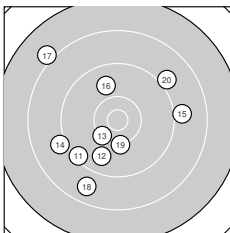

ISSF AP Mixed – Wertung – offene Klasse

StandNr: 11

GRUSCHKA, Svenja #999903799

StartNr: 160

28. April 2023 14:56

Bayern / Bayern/USA

Ergebnis: **270** (282.3)
 Serien: 89 90 91
 Zähler: 8 14 8 0 0 0 0 0 0
 Innenzehner: 1
 Weitester: 2391 (1.), 2331 (17.), 2019 (9.)
 beste Teiler: 408.5 (7.), 481.8 (28.), 488.1 (2.)
 Trefferlage: 4.52 mm links, 0.60 mm tief
 Streuwert: 9.11, horizontal: 8.33, vertikal: 9.83

Serie 1:

8.0 ↓	10.3 ↙	9.7 ↑	9.7 ↙	8.8 ←
8.9 ↓	10.4 *	10.1 ←	8.4 ←	9.9 ↘

beste Teiler: 408.5 (7.), 488.1 (2.), 678.1 (8.)
 Trefferlage: 6.91 mm links, 4.06 mm tief
 Streuwert: 8.43, horizontal: 6.89, vertikal: 9.74

Serie 2:

9.3 ↙	9.8 ↓	10.3 ↙	9.1 ↙	9.0 →
9.8 ↑	8.0 ↘	8.7 ↓	10.2 ↓	9.0 ↗

beste Teiler: 529.6 (13.), 598.8 (19.), 885.7 (16.)
 Trefferlage: 3.03 mm links, 1.34 mm tief
 Streuwert: 10.18, horizontal: 10.38, vertikal: 9.97

Serie 3:

9.3 ↗	8.5 ↙	9.6 ↘	10.2 ↗	8.9 ↓
10.3 ↘	9.3 ↗	10.3 ↘	9.2 ←	9.3 ↑

beste Teiler: 481.8 (28.), 509.8 (26.), 612.7 (24.)
 Trefferlage: 3.62 mm links, 3.59 mm hoch
 Streuwert: 8.44, horizontal: 7.66, vertikal: 9.15