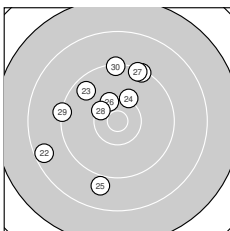

ISSF AP Mixed – Wertung – offene Klasse

StandNr: 11

GRUSCHKA, Svenja #999903799

StartNr: 160

28. April 2023 14:56

Bayern / Bayern/USA

Ergebnis: **270** (282.3)
 Serien: 89 90 91
 Zähler: 8 14 8 0 0 0 0 0 0
 Innenzehner: 1
 Weitester: 2391 (1.), 2331 (17.), 2019 (9.)
 beste Teiler: 408.5 (7.), 481.8 (28.), 488.1 (2.)
 Trefferlage: 4.52 mm links, 0.60 mm tief
 Streuwert: 9.11, horizontal: 8.33, vertikal: 9.83

Serie 1:

8.0 ↓	10.3 ↙	9.7 ↑	9.7 ↙	8.8 ←
8.9 ↓	10.4 *	10.1 ←	8.4 ←	9.9 ↘

beste Teiler: 408.5 (7.), 488.1 (2.), 678.1 (8.)
 Trefferlage: 6.91 mm links, 4.06 mm tief
 Streuwert: 8.43, horizontal: 6.89, vertikal: 9.74

Serie 2:

9.3 ↙	9.8 ↓	10.3 ↙	9.1 ↙	9.0 →
9.8 ↑	8.0 ↘	8.7 ↓	10.2 ↓	9.0 ↗

beste Teiler: 529.6 (13.), 598.8 (19.), 885.7 (16.)
 Trefferlage: 3.03 mm links, 1.34 mm tief
 Streuwert: 10.18, horizontal: 10.38, vertikal: 9.97

Serie 3:

9.3 ↗	8.5 ↙	9.6 ↘	10.2 ↗	8.9 ↓
10.3 ↘	9.3 ↗	10.3 ↘	9.2 ←	9.3 ↑

beste Teiler: 481.8 (28.), 509.8 (26.), 612.7 (24.)
 Trefferlage: 3.62 mm links, 3.59 mm hoch
 Streuwert: 8.44, horizontal: 7.66, vertikal: 9.15