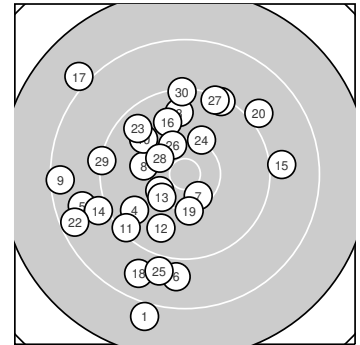

ISSF AP Mixed – Wertung – offene Klasse

StandNr: 11

GRUSCHKA, Svenja #999903799

StartNr: 160

28. April 2023 14:56

Bayern / Bayern/USA

Ergebnis: **270** (282.3)
 Serien: 89 90 91
 Zähler: 8 14 8 0 0 0 0 0 0
 Innenzehner: 1
 Weitester: 2391 (1.), 2331 (17.), 2019 (9.)
 beste Teiler: 408.5 (7.), 481.8 (28.), 488.1 (2.)
 Trefferlage: 4.52 mm links, 0.60 mm tief
 Streuwert: 9.11, horizontal: 8.33, vertikal: 9.83

Serie 1:

8.0 ↓	10.3 ↙	9.7 ↑	9.7 ↙	8.8 ←
8.9 ↓	10.4 *	10.1 ←	8.4 ←	9.9 ↘

beste Teiler: 408.5 (7.), 488.1 (2.), 678.1 (8.)
 Trefferlage: 6.91 mm links, 4.06 mm tief
 Streuwert: 8.43, horizontal: 6.89, vertikal: 9.74

Serie 2:

9.3 ↙	9.8 ↓	10.3 ↙	9.1 ↙	9.0 →
9.8 ↑	8.0 ↘	8.7 ↓	10.2 ↓	9.0 ↗

beste Teiler: 529.6 (13.), 598.8 (19.), 885.7 (16.)
 Trefferlage: 3.03 mm links, 1.34 mm tief
 Streuwert: 10.18, horizontal: 10.38, vertikal: 9.97

Serie 3:

9.3 ↗	8.5 ↙	9.6 ↘	10.2 ↗	8.9 ↓
10.3 ↘	9.3 ↗	10.3 ↘	9.2 ←	9.3 ↑

beste Teiler: 481.8 (28.), 509.8 (26.), 612.7 (24.)
 Trefferlage: 3.62 mm links, 3.59 mm hoch
 Streuwert: 8.44, horizontal: 7.66, vertikal: 9.15