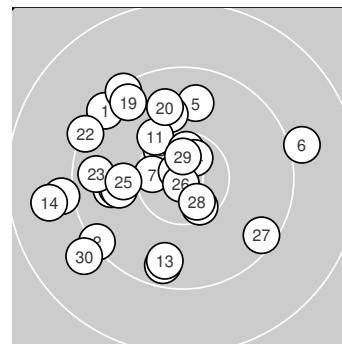

Ergebnis: **280** (295.3)  
 Serien: 92 93 95  
 Zähler: 11 18 1 0 0 0 0 0 0 0  
 Innenzehner: 9  
 Weitester: 1686 (14.), 1560 (30.), 1531 (6.)  
 beste Teiler: 74.3 (26.), 114.5 (15.), 269.0 (29.)  
 Trefferlage: 4.04 mm links, 0.69 mm hoch  
 Streuwert: 6.48, horizontal: 6.87, vertikal: 6.07

**Serie 1:**

9.4 ↘	9.3 ↙	10.4 *	9.3 ↘	9.8 ↑
9.0 →	10.5 *	9.6 ↓	9.0 ←	9.9 ↑

beste Teiler: 383.1 (7.), 439.2 (3.), 808.5 (10.)  
 Trefferlage: 3.70 mm links, 2.34 mm hoch  
 Streuwert: 7.80, horizontal: 8.18, vertikal: 7.40

**Serie 2:**

10.2 ↘	10.4 *	9.6 ↓	8.8 ←	10.8 *
9.8 ←	9.9 ←	10.5 *	9.5 ↘	9.8 ↑

beste Teiler: 114.5 (15.), 354.2 (18.), 410.0 (12.)  
 Trefferlage: 4.67 mm links, 0.82 mm hoch  
 Streuwert: 5.80, horizontal: 5.54, vertikal: 6.04

**Serie 3:**

9.9 ←	9.3 ↘	9.6 ←	10.6 *	10.0 ←
10.9 *	9.4 ↘	10.5 *	10.6 *	9.0 ↙

beste Teiler: 74.3 (26.), 269.0 (29.), 289.0 (24.)  
 Trefferlage: 3.77 mm links, 1.10 mm tief  
 Streuwert: 6.12, horizontal: 7.35, vertikal: 4.56