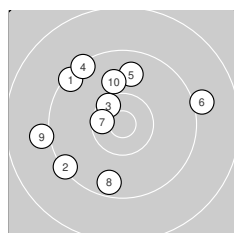

Ergebnis: **280** (295.3)  
 Serien: 92 93 95  
 Zähler: 11 18 1 0 0 0 0 0 0 0  
 Innenzehner: 9  
 Weitester: 1686 (14.), 1560 (30.), 1531 (6.)  
 beste Teiler: 74.3 (26.), 114.5 (15.), 269.0 (29.)  
 Trefferlage: 4.04 mm links, 0.69 mm hoch  
 Streuwert: 6.48, horizontal: 6.87, vertikal: 6.07

**Serie 1:**

9.4 ↘	9.3 ↙	10.4 *	9.3 ↘	9.8 ↑
9.0 →	10.5 *	9.6 ↓	9.0 ←	9.9 ↑

beste Teiler: 383.1 (7.), 439.2 (3.), 808.5 (10.)  
 Trefferlage: 3.70 mm links, 2.34 mm hoch  
 Streuwert: 7.80, horizontal: 8.18, vertikal: 7.40

**Serie 2:**

10.2 ↘	10.4 *	9.6 ↓	8.8 ←	10.8 *
9.8 ←	9.9 ←	10.5 *	9.5 ↘	9.8 ↑

beste Teiler: 114.5 (15.), 354.2 (18.), 410.0 (12.)  
 Trefferlage: 4.67 mm links, 0.82 mm hoch  
 Streuwert: 5.80, horizontal: 5.54, vertikal: 6.04

**Serie 3:**

9.9 ←	9.3 ↘	9.6 ←	10.6 *	10.0 ←
10.9 *	9.4 ↘	10.5 *	10.6 *	9.0 ↙

beste Teiler: 74.3 (26.), 269.0 (29.), 289.0 (24.)  
 Trefferlage: 3.77 mm links, 1.10 mm tief  
 Streuwert: 6.12, horizontal: 7.35, vertikal: 4.56