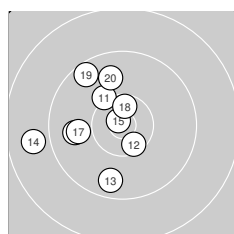

Ergebnis: **280** (295.3)  
 Serien: 92 93 95  
 Zähler: 11 18 1 0 0 0 0 0 0 0  
 Innenzehner: 9  
 Weitester: 1686 (14.), 1560 (30.), 1531 (6.)  
 beste Teiler: 74.3 (26.), 114.5 (15.), 269.0 (29.)  
 Trefferlage: 4.04 mm links, 0.69 mm hoch  
 Streuwert: 6.48, horizontal: 6.87, vertikal: 6.07

**Serie 1:**

9.4 ↘	9.3 ↙	10.4 *	9.3 ↘	9.8 ↑
9.0 →	10.5 *	9.6 ↓	9.0 ←	9.9 ↑

beste Teiler: 383.1 (7.), 439.2 (3.), 808.5 (10.)  
 Trefferlage: 3.70 mm links, 2.34 mm hoch  
 Streuwert: 7.80, horizontal: 8.18, vertikal: 7.40

**Serie 2:**

10.2 ↘	10.4 *	9.6 ↓	8.8 ←	10.8 *
9.8 ←	9.9 ←	10.5 *	9.5 ↘	9.8 ↑

beste Teiler: 114.5 (15.), 354.2 (18.), 410.0 (12.)  
 Trefferlage: 4.67 mm links, 0.82 mm hoch  
 Streuwert: 5.80, horizontal: 5.54, vertikal: 6.04

**Serie 3:**

9.9 ←	9.3 ↘	9.6 ←	10.6 *	10.0 ←
10.9 *	9.4 ↘	10.5 *	10.6 *	9.0 ↙

beste Teiler: 74.3 (26.), 269.0 (29.), 289.0 (24.)  
 Trefferlage: 3.77 mm links, 1.10 mm tief  
 Streuwert: 6.12, horizontal: 7.35, vertikal: 4.56