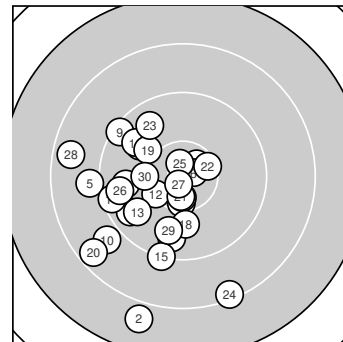

# ISSF AP Mixed – Wertung – offene Klasse

StandNr: 1

WEHAGE, Michelle #999903028

StartNr: 162

28. April 2023 16:26

Dänemark / Denmark I

Ergebnis: **276** (292.0)  
 Serien: 89 94 93  
 Zähler: 12 13 4 1 0 0 0 0 0 0  
 Innenzehner: 8  
 Weitester: 2455 (2.), 2089 (24.), 1932 (20.)  
 beste Teiler: 148.1 (27.), 185.3 (6.), 218.2 (25.)  
 Trefferlage: 5.21 mm links, 3.39 mm tief  
 Streuwert: 6.86, horizontal: 6.14, vertikal: 7.51

**Serie 1:**  
 10.6 \*                      7.9 ↓                      9.7 ↓                      9.8 ←                      9.0 ←  
 10.7 \*                      9.9 ↘                      9.6 ↖                      9.4 ↘                      8.9 ↖  
 beste Teiler: 185.3 (6.), 301.5 (1.), 865.7 (7.)  
 Trefferlage: 6.84 mm links, 3.76 mm tief  
 Streuwert: 7.63, horizontal: 5.85, vertikal: 9.07

**Serie 2:**  
 9.8 ↘                      10.3 ↖                      9.8 ↖                      9.4 ←                      9.2 ↓  
 10.4 \*                      10.5 \*                      10.0 ↓                      10.0 ↘                      8.5 ↖  
 beste Teiler: 351.1 (17.), 441.8 (16.), 535.8 (12.)  
 Trefferlage: 5.53 mm links, 4.43 mm tief  
 Streuwert: 5.60, horizontal: 5.04, vertikal: 6.12

**Serie 3:**  
 10.5 \*                      10.4 \*                      9.7 ↘                      8.3 ↓                      10.7 \*  
 9.6 ←                      10.8 \*                      8.6 ←                      9.8 ↓                      10.2 ←  
 beste Teiler: 148.1 (27.), 218.2 (25.), 336.7 (21.)  
 Trefferlage: 3.27 mm links, 1.98 mm tief  
 Streuwert: 7.51, horizontal: 7.38, vertikal: 7.64