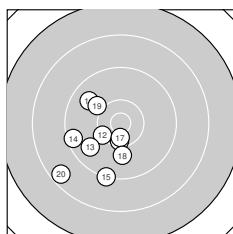

# ISSF AP Mixed – Wertung – offene Klasse

StandNr: 1

WEHAGE, Michelle #999903028

StartNr: 162

28. April 2023 16:26

Dänemark / Denmark I

Ergebnis: **276** (292.0)  
 Serien: 89 94 93  
 Zähler: 12 13 4 1 0 0 0 0 0 0  
 Innenzehner: 8  
 Weitester: 2455 (2.), 2089 (24.), 1932 (20.)  
 beste Teiler: 148.1 (27.), 185.3 (6.), 218.2 (25.)  
 Trefferlage: 5.21 mm links, 3.39 mm tief  
 Streuwert: 6.86, horizontal: 6.14, vertikal: 7.51

**Serie 1:**  
 10.6 \*                      7.9 ↓                      9.7 ↓                      9.8 ←                      9.0 ←  
 10.7 \*                      9.9 ↘                      9.6 ↖                      9.4 ↘                      8.9 ↖  
 beste Teiler: 185.3 (6.), 301.5 (1.), 865.7 (7.)  
 Trefferlage: 6.84 mm links, 3.76 mm tief  
 Streuwert: 7.63, horizontal: 5.85, vertikal: 9.07

**Serie 2:**  
 9.8 ↘                      10.3 ↖                      9.8 ↖                      9.4 ←                      9.2 ↓  
 10.4 \*                      10.5 \*                      10.0 ↓                      10.0 ↘                      8.5 ↖  
 beste Teiler: 351.1 (17.), 441.8 (16.), 535.8 (12.)  
 Trefferlage: 5.53 mm links, 4.43 mm tief  
 Streuwert: 5.60, horizontal: 5.04, vertikal: 6.12

**Serie 3:**  
 10.5 \*                      10.4 \*                      9.7 ↘                      8.3 ↓                      10.7 \*  
 9.6 ←                      10.8 \*                      8.6 ←                      9.8 ↓                      10.2 ←  
 beste Teiler: 148.1 (27.), 218.2 (25.), 336.7 (21.)  
 Trefferlage: 3.27 mm links, 1.98 mm tief  
 Streuwert: 7.51, horizontal: 7.38, vertikal: 7.64