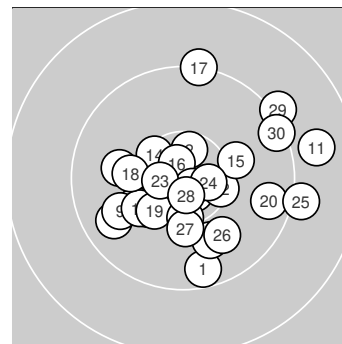

# ISSF AP Mixed – Wertung – offene Klasse

StandNr: 5

REITZ, Sandra #44253378

StartNr: 166

28. April 2023 16:27

Bayern / Bayern 2

Ergebnis: **288** (301.4)  
 Serien: 96 96 96  
 Zähler: 19 10 1 0 0 0 0 0 0 0  
 Innenzehner: 9  
 Weitestе: 1688 (11.), 1484 (25.), 1444 (29.)  
 beste Teiler: 156.4 (22.), 200.9 (16.), 213.7 (28.)  
 Trefferlage: 1.24 mm rechts, 0.97 mm tief  
 Streuwert: 5.91, horizontal: 6.69, vertikal: 5.01

**Serie 1:**  
 9.5 ↓                      10.5 \*                      10.7 \*                      9.7 ↙                      9.9 ↓  
 10.7 \*                      10.1 ↖                      10.0 ←                      9.9 ↖                      10.2 ↖  
 beste Teiler: 237.0 (6.), 237.2 (3.), 357.6 (2.)  
 Trefferlage: 2.84 mm links, 3.17 mm tief  
 Streuwert: 4.48, horizontal: 4.60, vertikal: 4.35

**Serie 2:**  
 8.8 →                      10.3 →                      10.1 ↖                      10.4 \*                      10.1 →  
 10.7 \*                      9.2 ↑                      10.1 ←                      10.3 ↖                      9.6 →  
 beste Teiler: 200.9 (16.), 456.4 (14.), 482.2 (12.)  
 Trefferlage: 2.06 mm rechts, 1.32 mm hoch  
 Streuwert: 6.43, horizontal: 7.49, vertikal: 5.17

**Serie 3:**  
 10.3 ↓                      10.8 \*                      10.6 \*                      10.6 \*                      9.1 →  
 9.9 ↘                      10.2 ↓                      10.7 \*                      9.1 ↗                      9.3 →  
 beste Teiler: 156.4 (22.), 213.7 (28.), 283.5 (23.)  
 Trefferlage: 4.51 mm rechts, 1.08 mm tief  
 Streuwert: 5.47, horizontal: 5.98, vertikal: 4.90