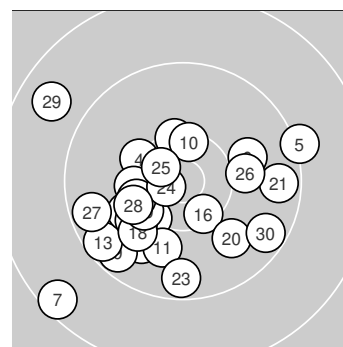

ISSF AP Mixed – Wertung – offene Klasse

StandNr: 6

HEISE, Michael #44253507

StartNr: 167

28. April 2023 16:27

Bayern / Bayern 2

Ergebnis: **285** (296.9)
 Serien: 94 97 94
 Zähler: 17 11 2 0 0 0 0 0 0 0
 Innenzehner: 4
 Weitester: 2002 (7.), 1784 (29.), 1423 (5.)
 beste Teiler: 204.5 (24.), 302.1 (25.), 447.8 (16.)
 Trefferlage: 2.41 mm links, 2.72 mm tief
 Streuwert: 6.17, horizontal: 7.07, vertikal: 5.10

Serie 1:

9.9 ↙	9.9 ↙	10.3 ↑	10.2 ↘	9.2 →
10.0 →	8.4 ↙	10.3 ↙	9.5 ↙	10.4 *

beste Teiler: 458.9 (10.), 508.5 (3.), 556.9 (8.)
 Trefferlage: 2.21 mm links, 1.90 mm tief
 Streuwert: 7.35, horizontal: 8.01, vertikal: 6.62

Serie 2:

9.9 ↓	10.1 ↙	9.5 ↙	10.2 ←	10.0 ↙
10.4 *	10.0 ↙	10.0 ↙	10.2 ↙	9.9 ↘

beste Teiler: 447.8 (16.), 566.0 (19.), 574.5 (14.)
 Trefferlage: 3.65 mm links, 4.79 mm tief
 Streuwert: 3.49, horizontal: 4.45, vertikal: 2.13

Serie 3:

9.6 →	10.2 ↙	9.5 ↓	10.7 *	10.6 *
10.0 →	9.6 ↙	10.2 ↙	8.7 ↘	9.5 ↘

beste Teiler: 204.5 (24.), 302.1 (25.), 577.2 (22.)
 Trefferlage: 1.37 mm links, 1.47 mm tief
 Streuwert: 7.16, horizontal: 8.61, vertikal: 5.32