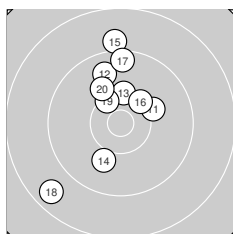

ISSF AP Mixed – Wertung – offene Klasse

StandNr: 19

WIMMER, Carina #44260617

StartNr: 178

28. April 2023 16:27

Bayern / Bayern 3

Ergebnis: **283** (295.6)
 Serien: 93 95 95
 Zähler: 17 9 4 0 0 0 0 0 0
 Innenzehner: 6
 Weitestе: 1844 (18.), 1832 (1.), 1777 (22.)
 beste Teiler: 53.4 (27.), 58.4 (29.), 321.6 (10.)
 Trefferlage: 3.03 mm links, 0.30 mm hoch
 Streuwert: 6.89, horizontal: 6.32, vertikal: 7.41

Serie 1:

8.7 ↓ 9.6 ← 9.8 →
 10.5 * 10.4 * 10.1 ↗
 beste Teiler: 321.6 (10.), 324.6 (4.), 351.3 (6.)
 Trefferlage: 3.68 mm links, 0.67 mm tief
 Streuwert: 7.30, horizontal: 8.19, vertikal: 6.30

10.5 * 9.2 ←
 8.9 ← 10.5 *

Serie 2:

10.1 → 9.7 ↑ 10.2 ↑
 10.3 ↗ 9.5 ↑ 8.6 ↙
 beste Teiler: 490.6 (19.), 555.5 (16.), 573.8 (13.)
 Trefferlage: 1.56 mm links, 3.99 mm hoch
 Streuwert: 7.01, horizontal: 5.16, vertikal: 8.46

10.0 ↓ 9.0 ↑
 10.3 ↘ 10.0 ↘

Serie 3:

9.8 ← 8.7 ↓ 10.0 ↓
 9.4 ← 10.9 * 10.2 ↘
 beste Teiler: 53.4 (27.), 58.4 (29.), 635.0 (28.)
 Trefferlage: 3.85 mm links, 2.41 mm tief
 Streuwert: 6.04, horizontal: 5.62, vertikal: 6.42

10.1 ↖ 10.1 ↗
 10.9 * 9.6 ←