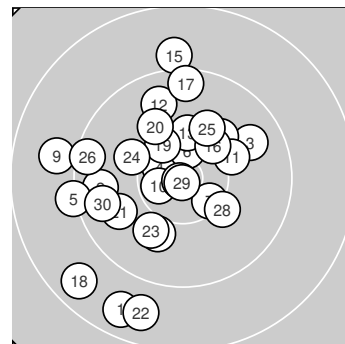

ISSF AP Mixed – Wertung – offene Klasse

StandNr: 19

WIMMER, Carina #44260617

StartNr: 178

28. April 2023 16:27

Bayern / Bayern 3

Ergebnis: **283** (295.6)
 Serien: 93 95 95
 Zähler: 17 9 4 0 0 0 0 0 0
 Innenzehner: 6
 Weitestе: 1844 (18.), 1832 (1.), 1777 (22.)
 beste Teiler: 53.4 (27.), 58.4 (29.), 321.6 (10.)
 Trefferlage: 3.03 mm links, 0.30 mm hoch
 Streuwert: 6.89, horizontal: 6.32, vertikal: 7.41

Serie 1:

8.7 ↓ 9.6 ← 9.8 →
 10.5 * 10.4 * 10.1 ↗
 beste Teiler: 321.6 (10.), 324.6 (4.), 351.3 (6.)
 Trefferlage: 3.68 mm links, 0.67 mm tief
 Streuwert: 7.30, horizontal: 8.19, vertikal: 6.30

10.5 * 9.2 ←
 8.9 ← 10.5 *

Serie 2:

10.1 → 9.7 ↑ 10.2 ↑
 10.3 ↗ 9.5 ↑ 8.6 ↙
 beste Teiler: 490.6 (19.), 555.5 (16.), 573.8 (13.)
 Trefferlage: 1.56 mm links, 3.99 mm hoch
 Streuwert: 7.01, horizontal: 5.16, vertikal: 8.46

10.0 ↓ 9.0 ↑
 10.3 ↘ 10.0 ↘

Serie 3:

9.8 ← 8.7 ↓ 10.0 ↓
 9.4 ← 10.9 * 10.2 ↘
 beste Teiler: 53.4 (27.), 58.4 (29.), 635.0 (28.)
 Trefferlage: 3.85 mm links, 2.41 mm tief
 Streuwert: 6.04, horizontal: 5.62, vertikal: 6.42

10.1 ↖ 10.1 ↗
 10.9 * 9.6 ←