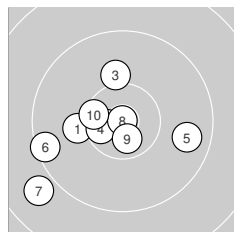

ISSF AP Mixed – Wertung – offene Klasse

StandNr: 20

HOLDERRIED, Matthias #44253553

StartNr: 179

28. April 2023 16:28

Bayern / Bayern 3

Ergebnis: **290** (303.6)
 Serien: 96 96 98
 Zähler: 21 8 1 0 0 0 0 0 0
 Innenzehner: 12
 Weitestе: 1655 (7.), 1297 (30.), 1279 (17.)
 beste Teiler: 11.7 (8.), 194.0 (27.), 230.7 (18.)
 Trefferlage: 2.97 mm links, 2.52 mm tief
 Streuwert: 4.81, horizontal: 5.02, vertikal: 4.59

Serie 1:

10.1 ←	10.7 *	10.1 ↑	10.5 *	9.7 →
9.4 ←	8.9 ↙	10.9 *	10.6 *	10.4 *

beste Teiler: 11.7 (8.), 237.6 (2.), 272.8 (9.)
 Trefferlage: 3.20 mm links, 1.40 mm tief
 Streuwert: 5.54, horizontal: 6.49, vertikal: 4.39

Serie 2:

10.4 *	10.2 ↘	10.2 ↓	9.5 ↙	10.2 ↙
9.7 ←	9.4 ↙	10.7 *	9.9 ↓	10.1 ←

beste Teiler: 230.7 (18.), 402.9 (11.), 565.1 (13.)
 Trefferlage: 3.01 mm links, 4.39 mm tief
 Streuwert: 4.43, horizontal: 4.75, vertikal: 4.09

Serie 3:

10.0 ←	10.2 ↙	10.4 *	10.6 *	10.5 *
10.3 ↘	10.7 *	10.5 *	9.5 ↙	9.3 ↙

beste Teiler: 194.0 (27.), 299.3 (24.), 338.9 (25.)
 Trefferlage: 2.70 mm links, 1.78 mm tief
 Streuwert: 4.61, horizontal: 4.05, vertikal: 5.11