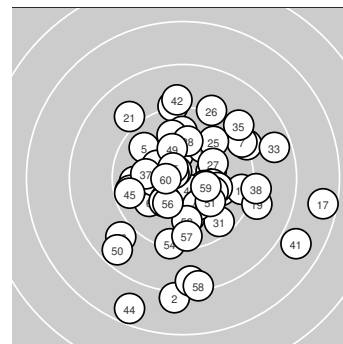

ISSF Prone Women J – Weiblich Junior Women

StartNr: 185

StandNr: 44

30. April 2023 13:04

EHLERS, Leandra #999903533

PSV Olympia Berlin e.V.

Ergebnis: **583.1** (560)
 Serien: 96.3 95.5 99.4 97.1 94.7 100.1
 Zähler: 31 21 5 3 0 0 0 0 0
 Innenzehner: 12
 Weitester: 2656 (17.), 2626 (44.), 2437 (41.)
 beste Teiler: 178.4 (48.), 187.8 (53.), 251.9 (40.)
 Trefferlage: 1.30 mm rechts, 1.60 mm tief
 Streuwert: 8.12, horizontal: 7.86, vertikal: 8.37

Serie 1:

9.3 ↗	8.2 ↓	9.3 ↑	10.0 →	9.8 ↖
10.0 ↙	9.3 ↗	10.4 *	10.1 ↗	9.9 ↑

beste Teiler: 442.8 (8.), 678.1 (9.), 749.7 (4.)
 Trefferlage: 1.56 mm rechts, 2.18 mm hoch
 Streuwert: 8.50, horizontal: 6.68, vertikal: 9.99

Serie 5:

7.9 ↘	9.1 ↑	10.3 *	7.7 ↓	9.7 ←
10.2 ↙	10.2 ↓	10.7 *	10.2 ↑	8.7 ↙

beste Teiler: 178.4 (48.), 517.6 (43.), 563.9 (46.)
 Trefferlage: 1.95 mm links, 4.46 mm tief
 Streuwert: 10.07, horizontal: 9.38, vertikal: 10.71

Serie 6:

10.1 ↘	10.0 ↓	10.7 *	9.4 ↓	10.6 *
10.3 ↙	9.6 ↓	8.4 ↓	10.4 *	10.6 *

beste Teiler: 187.8 (53.), 267.3 (55.), 317.1 (60.)
 Trefferlage: 0.17 mm rechts, 5.89 mm tief
 Streuwert: 5.35, horizontal: 3.05, vertikal: 6.93