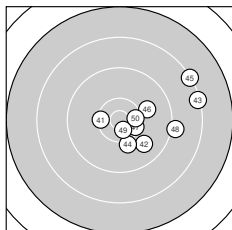

**Serie 2:**

10.3 ↗	9.8 ↖	9.9 ←	10.6 *	9.5 ↑
9.1 ↘	8.6 ↘	8.9 ←	8.1 →	10.4 *

beste Teiler: 309.9 (14.), 456.5 (20.), 508.8 (11.)  
 Trefferlage: 0.10 mm rechts, 1.10 mm hoch  
 Streuwert: 9.70, horizontal: 11.58, vertikal: 7.35

**Serie 3:**

9.9 ↖	10.0 ←	10.1 ↓	10.2 ↗	9.8 ↗
10.5 *	9.3 ↘	9.3 →	9.4 ↗	9.4 ↗

beste Teiler: 364.4 (26.), 569.4 (24.), 651.4 (23.)  
 Trefferlage: 3.36 mm rechts, 1.80 mm hoch  
 Streuwert: 6.75, horizontal: 6.89, vertikal: 6.60

**Serie 4:**

8.8 ←	8.6 ↓	9.2 ↗	9.4 ↗	9.0 ←
10.3 →	9.4 →	10.4 *	9.0 →	9.4 →

beste Teiler: 447.4 (38.), 542.6 (36.), 1206.0 (37.)  
 Trefferlage: 3.95 mm rechts, 1.20 mm tief  
 Streuwert: 9.53, horizontal: 11.42, vertikal: 7.16

**Serie 5:**

10.3 ←	9.8 ↘	8.3 →	10.1 ↓	8.3 ↗
10.0 →	10.4 *	9.1 →	10.6 *	10.4 *

beste Teiler: 272.3 (49.), 420.6 (50.), 452.8 (47.)  
 Trefferlage: 7.38 mm rechts, 0.04 mm hoch  
 Streuwert: 6.86, horizontal: 8.11, vertikal: 5.32