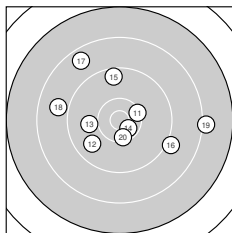

Ergebnis: **548** (571.7)  
 Serien: 90 90 94 90 94 90  
 Zähler: 21 27 11 1 0 0 0 0 0 0  
 Innenzehner: 9  
 Weitesten: 2987 (3.), 2274 (19.), 2155 (45.)  
 beste Teiler: 270.8 (51.), 272.3 (49.), 309.9 (14.)  
 Trefferlage: 3.08 mm rechts, 1.28 mm hoch  
 Streuwert: 8.79, horizontal: 9.76, vertikal: 7.70

**Serie 1:**

9.3 ↑	9.1 ←	7.2 ↗	9.8 ↗	10.0 ←
9.0 ↗	9.8 ↘	10.0 ↖	8.4 ↑	10.4 *

beste Teiler: 464.5 (10.), 762.3 (8.), 774.2 (5.)  
 Trefferlage: 2.52 mm rechts, 6.58 mm hoch  
 Streuwert: 9.90, horizontal: 11.15, vertikal: 8.45

**Serie 2:**

10.3 ↗	9.8 ↖	9.9 ←	10.6 *	9.5 ↑
9.1 ↘	8.6 ↘	8.9 ←	8.1 →	10.4 *

beste Teiler: 309.9 (14.), 456.5 (20.), 508.8 (11.)  
 Trefferlage: 0.10 mm rechts, 1.10 mm hoch  
 Streuwert: 9.70, horizontal: 11.58, vertikal: 7.35

**Serie 6:**

10.6 *	8.7 ↖	9.4 ↖	9.2 ↗	10.2 ←
9.5 ↓	10.1 ↓	8.4 →	8.9 ↑	9.8 →

beste Teiler: 270.8 (51.), 602.2 (55.), 696.5 (57.)  
 Trefferlage: 1.17 mm rechts, 0.65 mm tief  
 Streuwert: 9.56, horizontal: 9.34, vertikal: 9.77