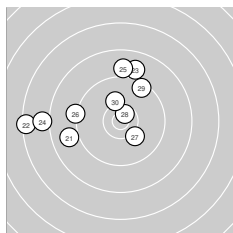

ISSF Prone Women J – Wettbewerb Junior Women

StartNr: 192

StandNr: 51

30. April 2023 13:07

LIST, Katharina #223400293

PSV Olympia Berlin e.V.

Ergebnis: **564.0** (540)
 Serien: 95.1 92.5 92.2 92.6 92.0 99.6
 Zähler: 18 26 14 2 0 0 0 0 0
 Innenzehner: 7
 Weitester: 2813 (22.), 2738 (19.), 2328 (24.)
 beste Teiler: 168.9 (18.), 172.5 (60.), 247.8 (28.)
 Trefferlage: 0.88 mm links, 4.50 mm hoch
 Streuwert: 9.31, horizontal: 10.62, vertikal: 7.78

Serie 1:
 9.7 ↑ 10.0 ↘ 8.8 → 9.5 ↗ 10.5 *
 8.6 ↗ 10.3 * 9.2 ↗ 9.2 ↘ 9.3 →
 beste Teiler: 347.0 (5.), 527.1 (7.), 787.8 (2.)
 Trefferlage: 5.60 mm rechts, 5.20 mm hoch
 Streuwert: 7.27, horizontal: 8.86, vertikal: 5.22

Serie 2:
 9.4 ↑ 8.6 ↙ 9.5 → 10.0 ↘ 9.4 ↑
 9.1 ↘ 9.4 → 10.7 * 7.5 ← 8.9 ↘
 beste Teiler: 168.9 (18.), 747.4 (14.), 1126.8 (13.)
 Trefferlage: 2.62 mm links, 2.29 mm hoch
 Streuwert: 10.84, horizontal: 12.95, vertikal: 8.21

Serie 6:
 10.2 ↗ 9.3 ↙ 9.9 ← 9.6 ↘ 9.1 ↓
 10.0 ← 10.2 → 10.6 * 10.0 ↗ 10.7 *
 beste Teiler: 172.5 (60.), 261.2 (58.), 571.9 (51.)
 Trefferlage: 2.48 mm links, 2.97 mm tief
 Streuwert: 5.97, horizontal: 5.26, vertikal: 6.60