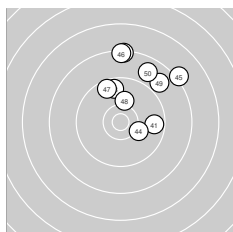

Serie 4:
9.5 ←   9.8 ↘   8.5 ↑   8.9 ↘   8.5 ↘
9.6 ↗   9.2 →   10.1 ↗   10.3 *   8.2 ↘
beste Teiler: 520.0 (39.), 701.6 (38.), 953.8 (32.)
Trefferlage: 4.17 mm links, 7.99 mm hoch
Streuwert: 8.60, horizontal: 11.23, vertikal: 4.67