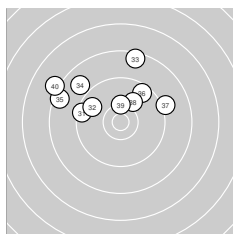

Serie 3:
9.0 ←   7.4 ←   9.0 ↑   8.0 ←   9.0 ↑
9.3 ←   10.2 ↘   10.6 *   9.5 ↗   10.2 ↑
beste Teiler: 247.8 (28.), 614.7 (30.), 618.8 (27.)
Trefferlage: 6.48 mm links, 4.09 mm hoch
Streuwert: 10.29, horizontal: 12.50, vertikal: 7.45