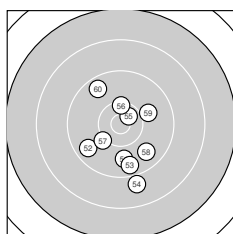

Serie 5:
10.5 *   9.6 ↙   9.6 →   10.3 ↑   9.4 ↗
10.8 *   7.6 ↙   9.6 →   9.7 ↘   10.4 *
beste Teiler: 149.3 (46.), 355.1 (41.), 450.7 (50.)
Trefferlage: 0.59 mm links, 1.07 mm tief
Streuwert: 8.80, horizontal: 7.58, vertikal: 9.87