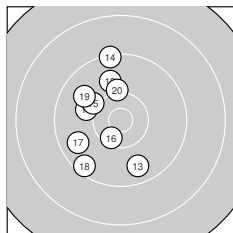

Ergebnis: **566** (590.1)
 Serien: 95 94 97 94 94 92
 Zähler: 32 22 6 0 0 0 0 0 0
 Innenzehner: 12
 Weitesten: 2129 (2.), 2042 (57.), 1815 (40.)
 beste Teiler: 202.8 (44.), 269.0 (24.), 288.3 (3.)
 Trefferlage: 3.12 mm links, 1.00 mm tief
 Streuwert: 6.85, horizontal: 5.97, vertikal: 7.63

Serie 1:
 10.2 ↙ 8.3 ↘ 10.6 * 9.7 ↙ 10.0 ←
 9.0 ↑ 10.5 * 9.6 ↓ 10.3 ↘ 10.4 *
 beste Teiler: 288.3 (3.), 329.5 (7.), 410.7 (10.)
 Trefferlage: 0.86 mm rechts, 1.88 mm tief
 Streuwert: 7.60, horizontal: 6.68, vertikal: 8.43

Serie 5:
 10.4 * 10.5 * 10.6 * 10.7 * 10.4 *
 9.3 ↙ 10.1 ↘ 9.2 ↘ 8.7 ↓ 8.7 ↘
 beste Teiler: 202.8 (44.), 316.6 (43.), 387.0 (42.)
 Trefferlage: 3.97 mm links, 1.56 mm tief
 Streuwert: 7.24, horizontal: 6.87, vertikal: 7.59

Serie 6:
 9.6 ↙ 10.1 ↓ 9.9 ↓ 9.3 ↙ 10.3 ↙
 8.8 ↓ 8.4 ↓ 9.8 ↙ 10.0 ← 10.5 *
 beste Teiler: 378.6 (60.), 557.3 (55.), 664.0 (52.)
 Trefferlage: 4.93 mm links, 7.87 mm tief
 Streuwert: 4.86, horizontal: 4.00, vertikal: 5.59