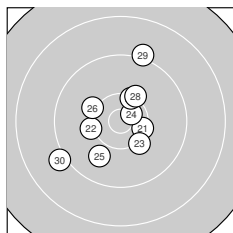

Serie 2:
10.0 ← 9.9 ↑ 9.7 ↓ 9.3 ↑ 10.1 ↘
10.4 * 9.7 ↙ 9.4 ↙ 9.8 ↘ 10.2 ↑
beste Teiler: 413.8 (16.), 631.0 (20.), 669.9 (15.)
Trefferlage: 4.01 mm links, 1.09 mm hoch
Streuwert: 6.06, horizontal: 3.95, vertikal: 7.62